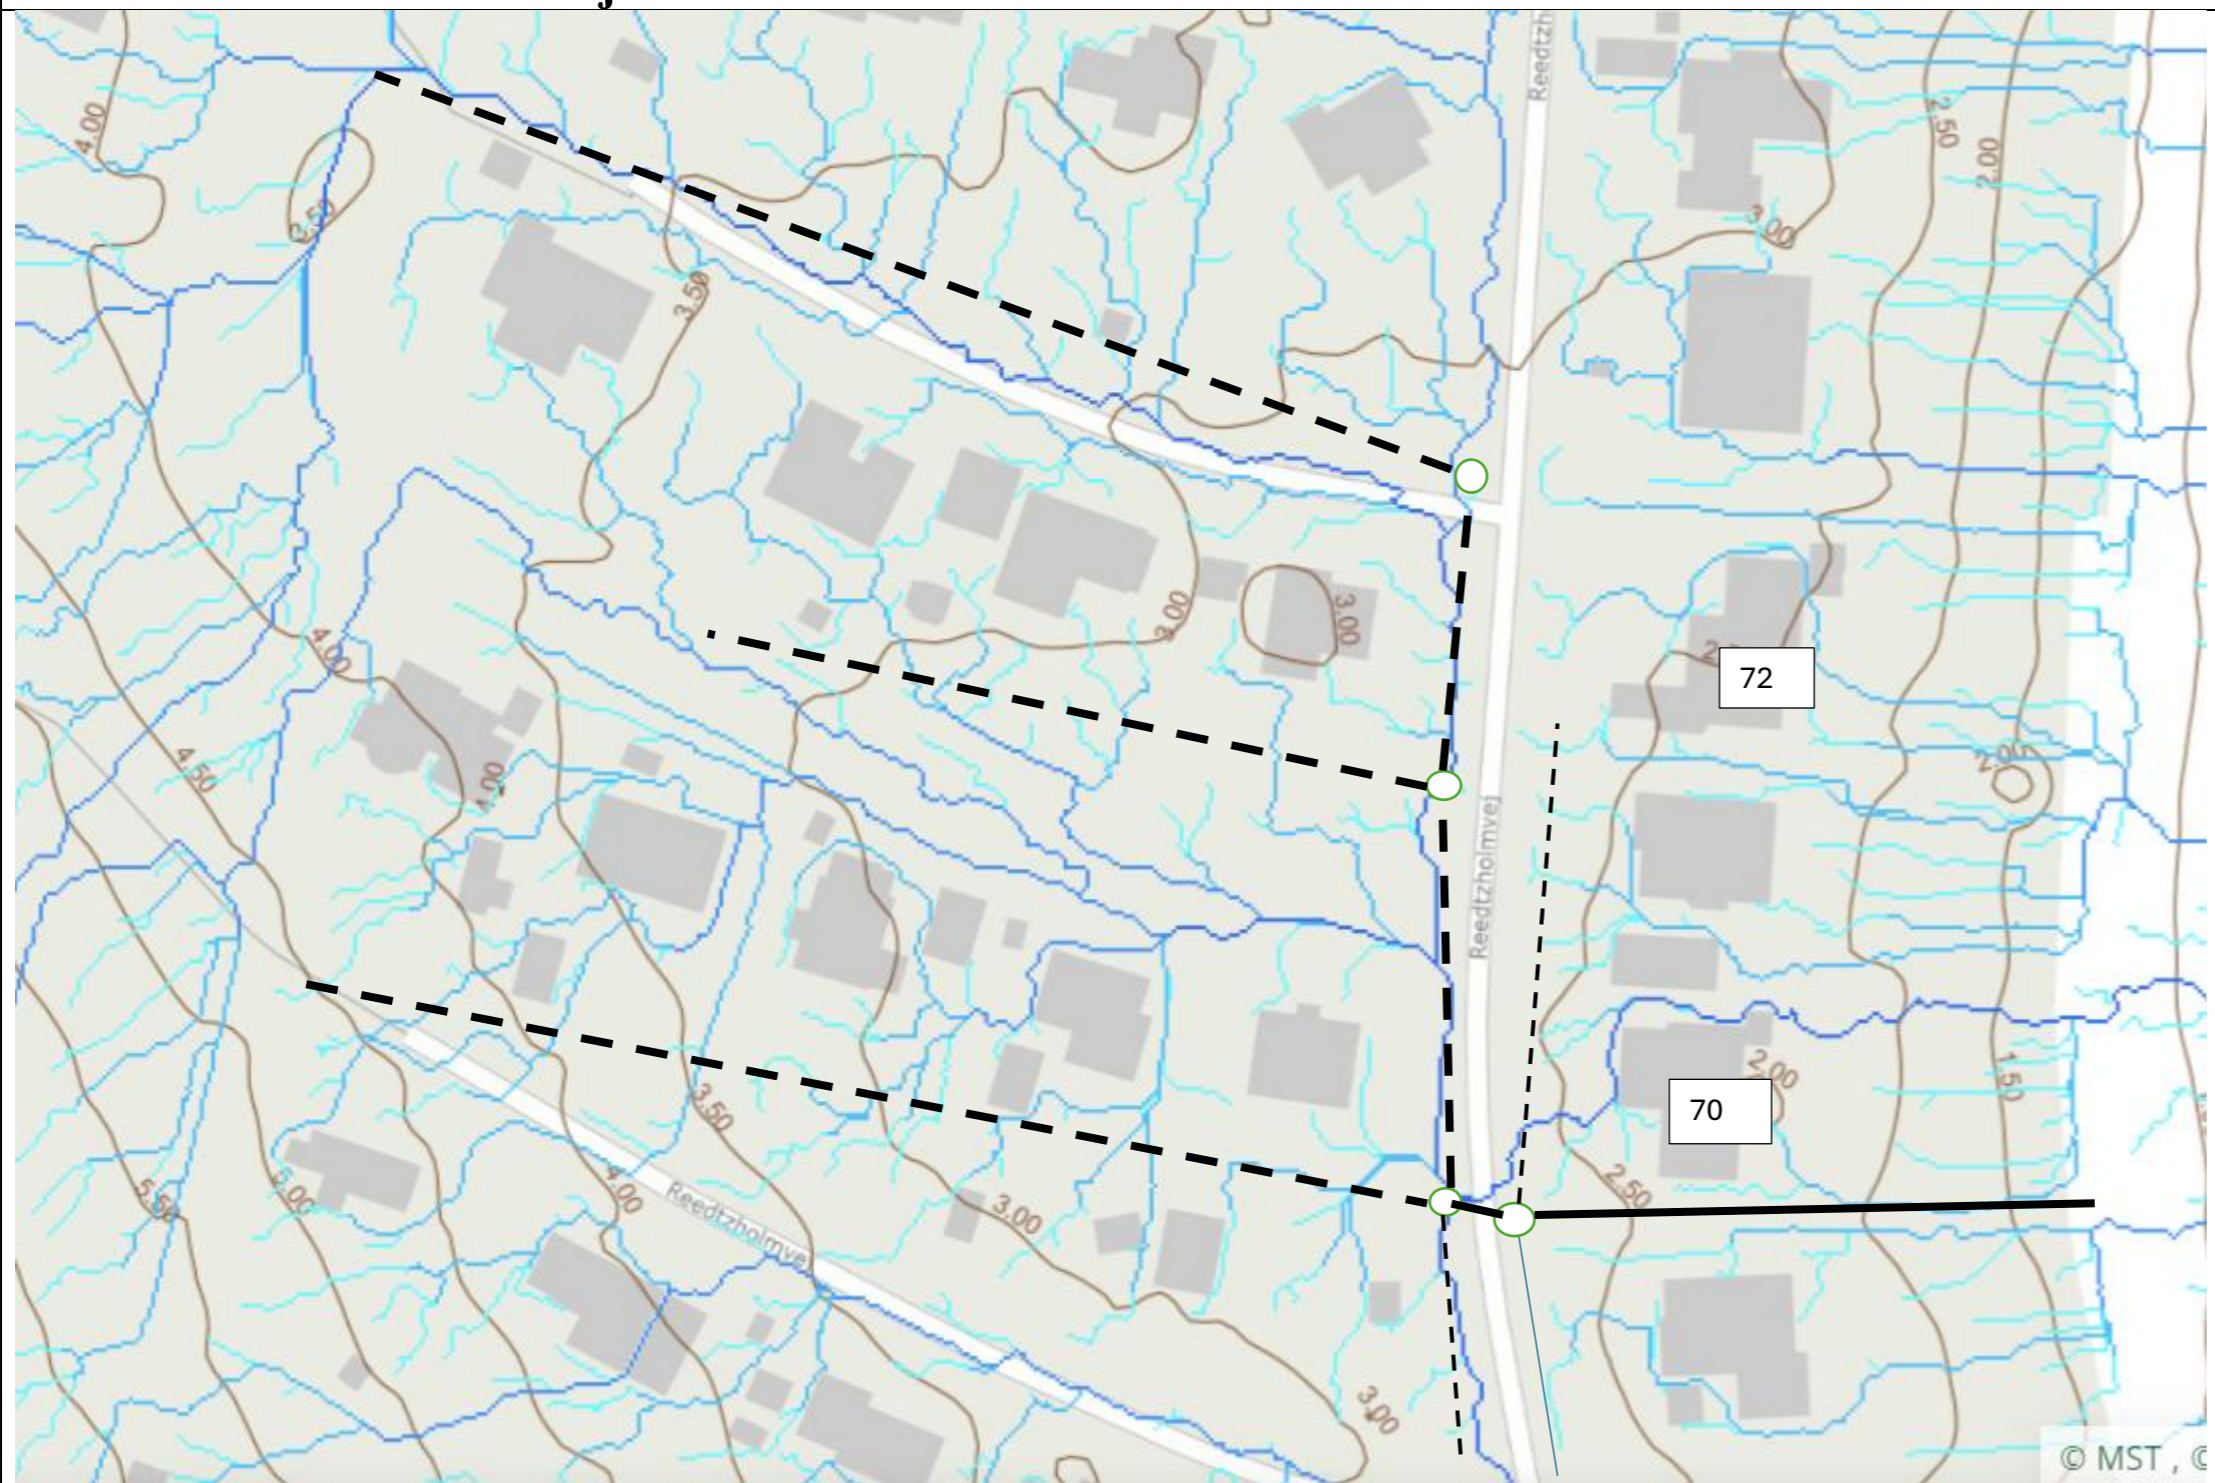

Zone 5: Reedtzholm - Reedtzholmgården

Område 1: Øvre Reedtzholm

Område 2: Reedtzholmvej 70 – 71 med flere

Område 3: Sydlig Reedtzholm

Område 4: Busholdeplads

Område 5: eksisterende dræn ved 134 - 135