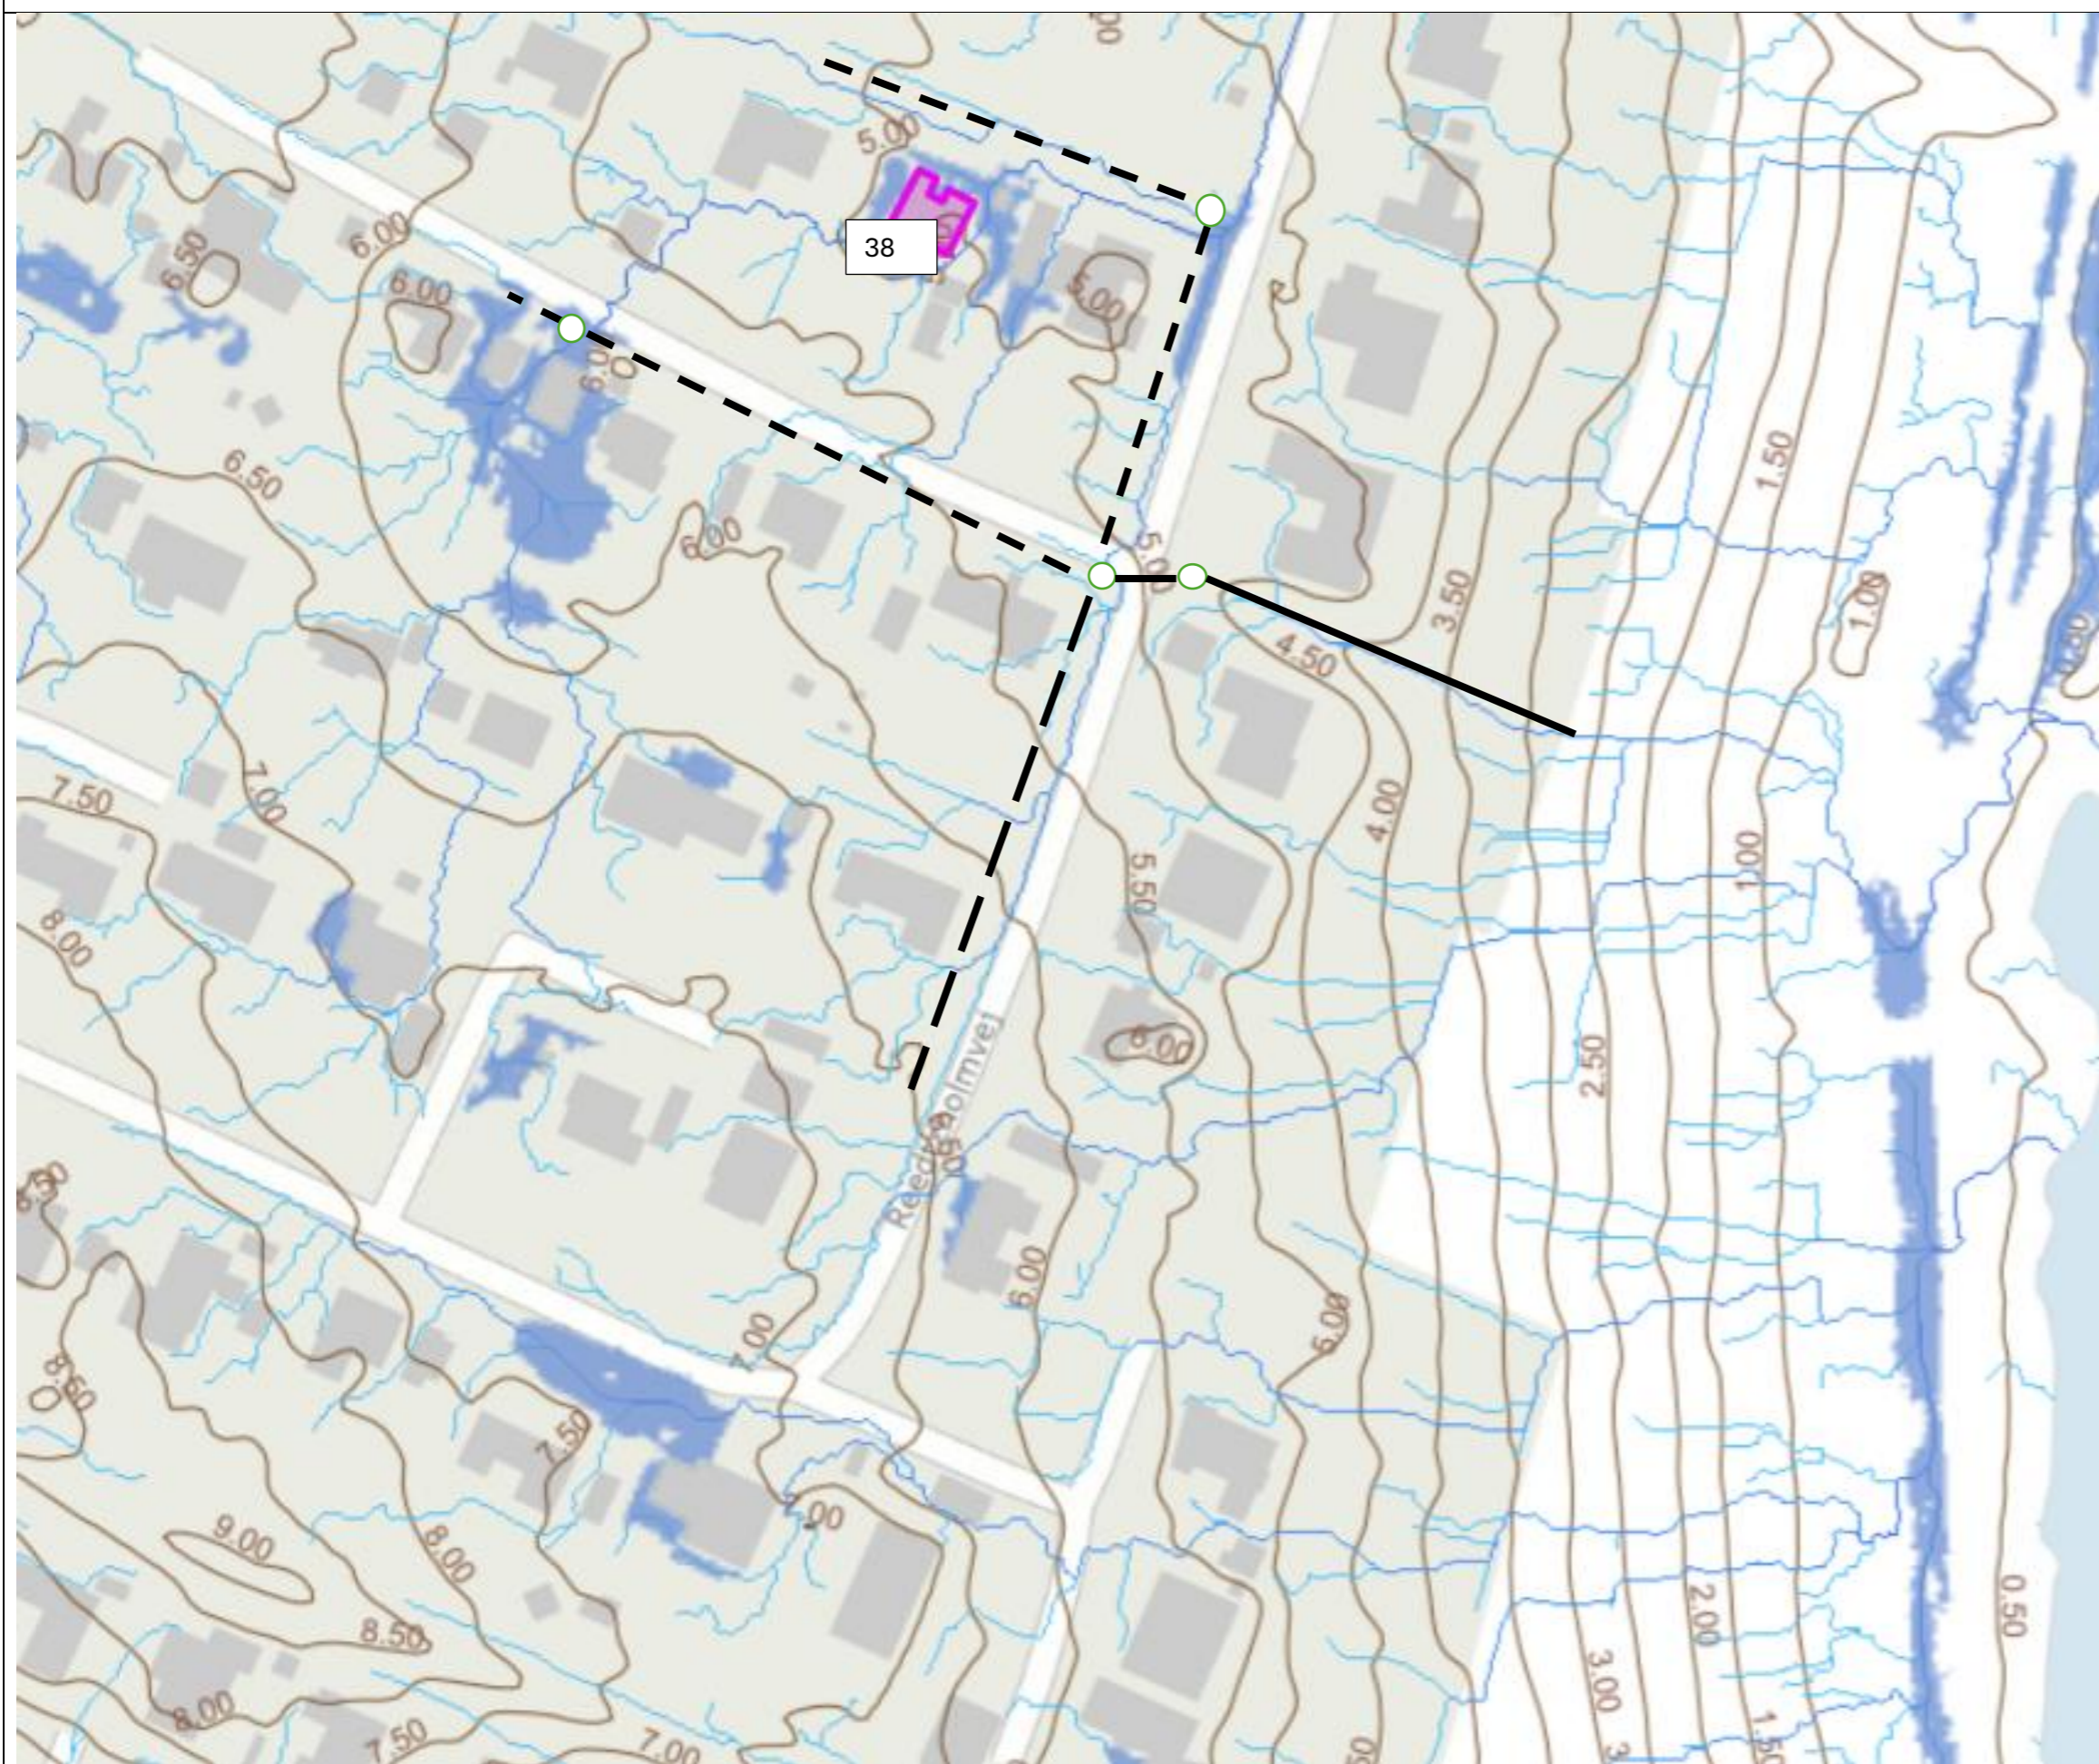

Zone 5: Reedtzholm - Reedtzholmgården

Område 1: Øvre Reedtzholm

Område 2: Reedtzholmvej 70 – 71 med flere

Område 3: Sydlig Reedtzholm

Område 4: Busholdeplads

Område 5: eksisterende dræn ved 134 - 135