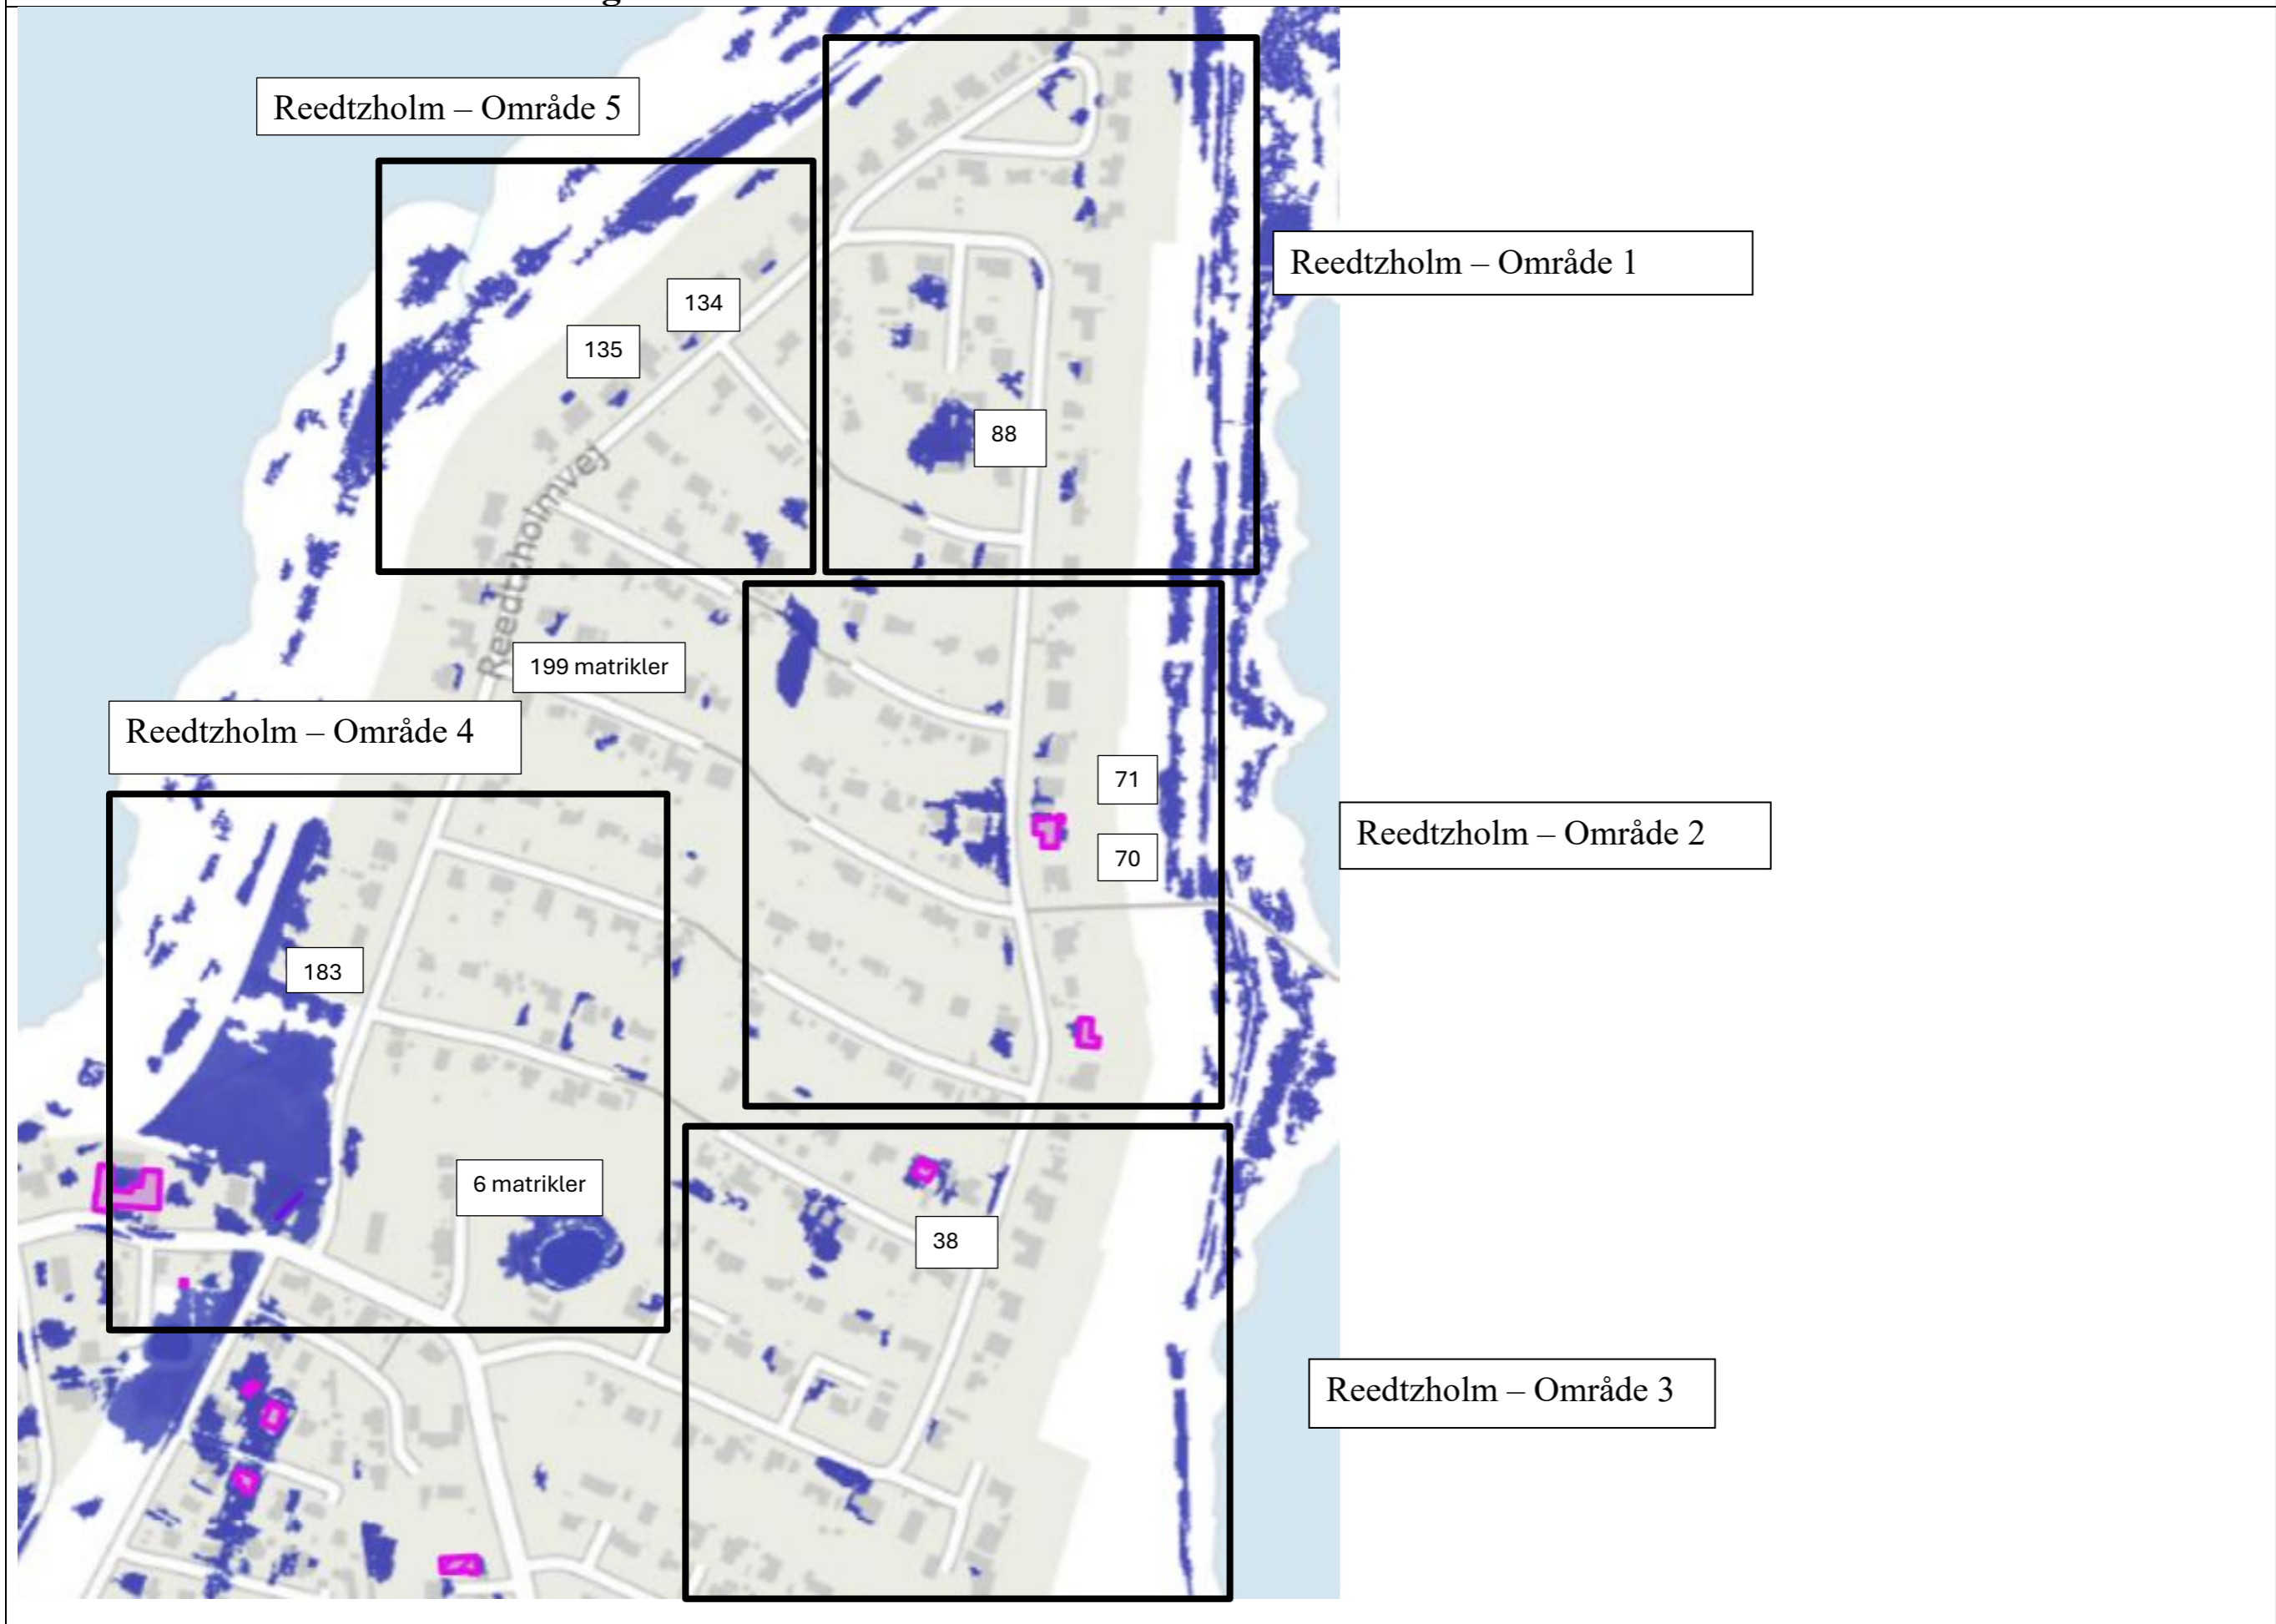

Zone 5: Reedtzholm - Reedtzholmgården

Område 1: Øvre Reedtzholm

Område 2: Reedtzholmvej 70 – 71 med flere

Område 3: Sydlig Reedtzholm

Område 4: Busholdeplads

Område 5: eksisterende dræn ved 134 - 135